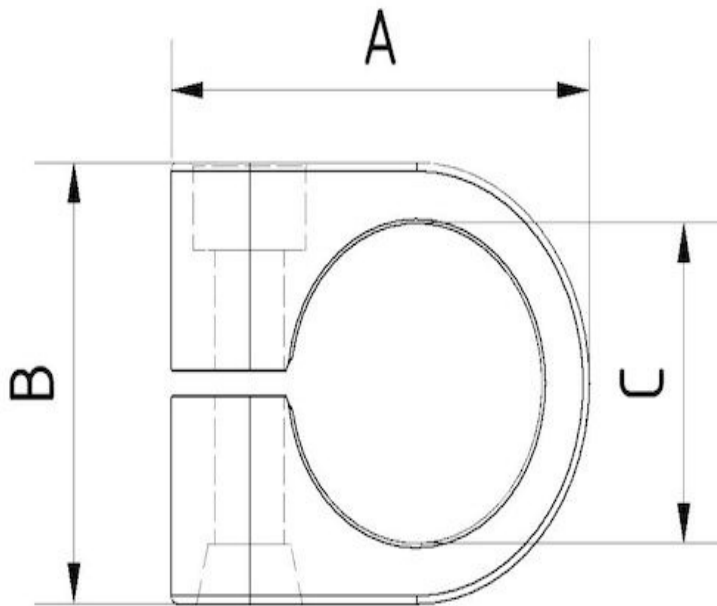

Datasheet

KS16-14 Clamp Ø14

Item number: 0213425

Technical data

Description	Unit	Value
Length (D)	in	0.79

Dimensional drawings

Tiefe= D